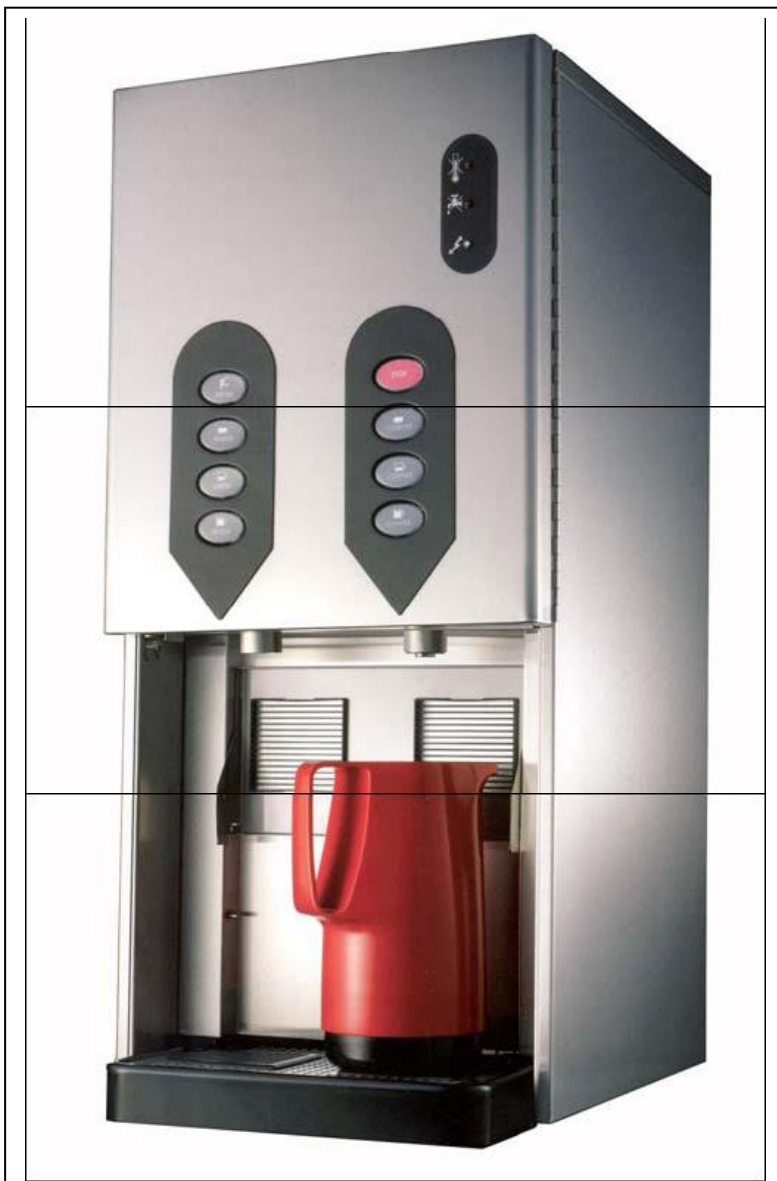

MINI XL

- ♦ **LA CAPACIDAD DE LA CALDERA ES DE 12 LITROS**
- ♦ **ESTRUCTURA EXTERIOR E INTERIOR EN ACERO INOX.**
- ♦ **1.5LITROS DE CAFÉ EN 20 SEGUNDOS**
- ♦ **FACILIDAD PARA DISPENSAR 2 JARRAS A LA VEZ**
- ♦ **OFRECE DOS POSIBILIDADES, JARRAS O TAZAS**
- ♦ **MEDIDA DE LA JARRA DE 18 CM.**
- ♦ **676 TAZAS POR HORA**
- ♦ **9KW POTENCIA**